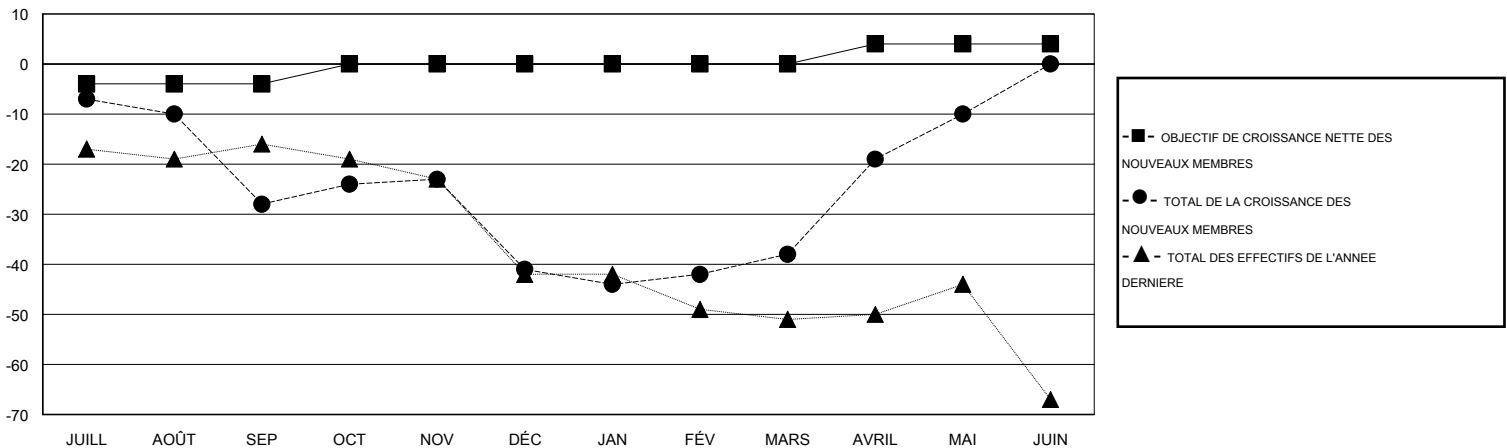

BUTS ET MEMBRES REELS - CUMULATIF

CLUBS RADIES: 1	30 CLUBS OF 58 ONT AJOUTE 1 OU PLUSIEURS NOUVEAUX MEMBRES	DISTRIBUTION PAR SEXE
		HOMME 811 (76.87%)
		FEMME 244 (23.13%)
MEMBRES RADIES	CLIQUEZ ICI POUR LES INFORMATIONS CUMULATIVES SUR LES EFFECTIFS	NOMBRE TOTAL DE MEMBRES 63
DECEDE 10		D'UNITÉS FAMILIALES
CLUB ANNULE 0		MEMBRES DE FAMILLE QUI RÈGENT LA MOITIÉ DES COTISATIONS 32
AUTRE 75		
TOTAL 85