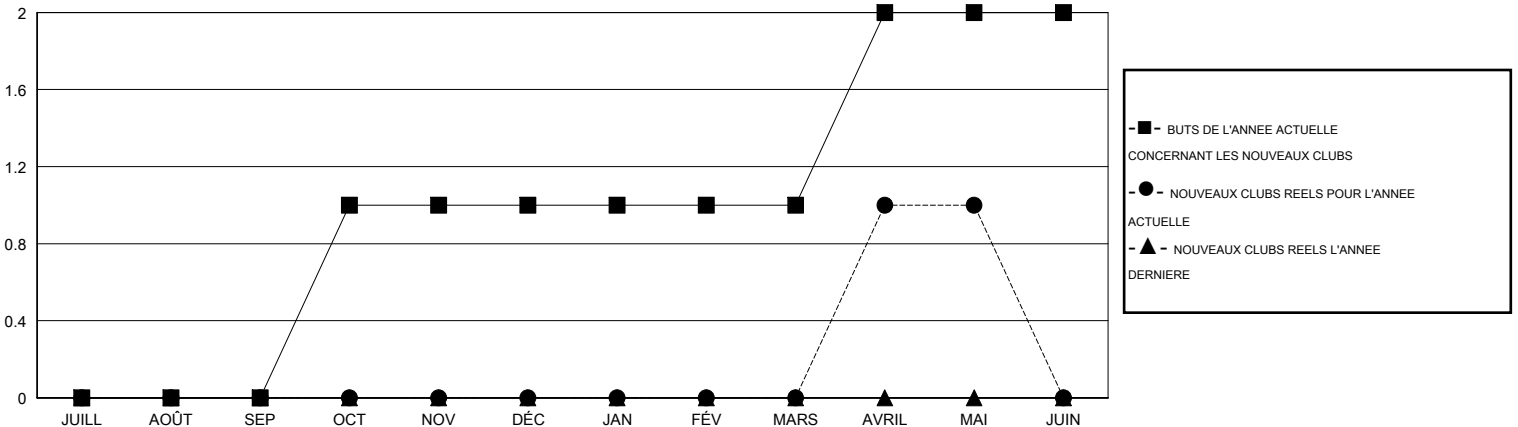

# MONTHLY MEMBERSHIP PROGRESS REPORT

District 103IE

Results as of: 5/31/2017

GMT: Jean-Jacques STOFFEL-MUNCK

LIEU FRANCE

RC EME

Clubs				Membres			
RESULTATS POUR 2016-2017				RESULTATS POUR 2016-2017			
TRIMESTRE	BUT CONCERNANT LES NOUVEAUX CLUBS	NOUVEAUX CLUBS	CLUBS ANNULÉS	TRIMESTRE	OBJECTIF DE CROISSANCE NETTE DES NOUVEAUX MEMBRES (excluant les membres réintégrés ou transférés)	TOTAL DE LA CROISSANCE DES NOUVEAUX MEMBRES (excluant les membres réintégrés ou transférés)	TOTAL DES MEMBRES RADIES (y compris les transferts)
JUILL/AOÛT/SEP	0	0	0	JUILL/AOÛT/SEP	-4	6	34
OCT/NOV/DÉC	1	0	1	OCT/NOV/DÉC	4	12	25
JAN/FÉV/MARS	0	0	0	JAN/FÉV/MARS	0	24	21
AVRIL/MAI/JUIN	1	1	0	AVRIL/MAI/JUIN	4	33	5

BUTS ET NOUVEAUX CLUBS REELS - CUMULATIF

BUTS ET MEMBRES REELS - CUMULATIF

CLUBS RADIES: 1	30 CLUBS OF 58 ONT AJOUTE 1 OU PLUSIEURS NOUVEAUX MEMBRES	<b>DISTRIBUTION PAR SEXE</b>
		HOMME 811 (76.87%)
		FEMME 244 (23.13%)
<b>MEMBRES RADIES</b>	<a href="#">CLIQUEZ ICI POUR LES INFORMATIONS CUMULATIVES SUR LES EFFECTIFS</a>	<b>NOMBRE TOTAL DE MEMBRES</b> 63
DECEDE 10		<b>D'UNITÉS FAMILIALES</b>
CLUB ANNULE 0		<b>MEMBRES DE FAMILLE QUI RÈGENT LA MOITIÉ DES COTISATIONS</b> 32
AUTRE 75		
<b>TOTAL 85</b>		